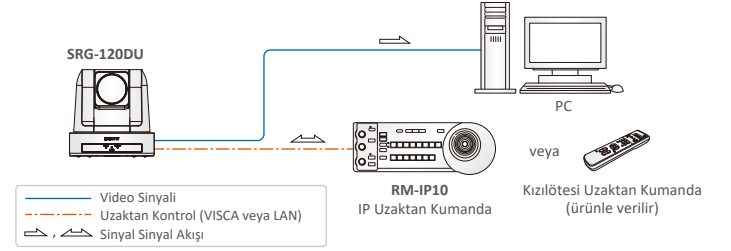

IP üzerinden VISCA

SRG-120DU, bir RS-232'nin yanı sıra IP bağlantıları üzerinden VISCA™ protokolü aracılığıyla kontrol edilebilir. Optik üç eksenli bir joystick ile rahat kaydırma, eğme ve zoom işlemlerini sağlamak için Sony'nin RM-IP10 IP Uzaktan Kumandası ile uyumludur.

Diğer özellikler

- Geniş Görüş Alanı**
SRG-120DU, 71 derecelik geniş bir yatay görüntüleme açısı sağlar. Küçük ve orta büyüklükteki odalarda kullanım için idealdir.
- Yüksek Hassasiyet**
SRG-120DU, düşük ışıklı ortamlarda görüntü yakalamayı sağlayan minimum 1,8 lx aydınlatmada üstün hassasiyet sağlar.
- Kompakt ve Şık Gövde**
Hepsi bir arada kompakt ve hafif tasarımı, bu kameranın çeşitli konumlara kurulmasını kolaylaştırır.
- Hızlı ve Sessiz Kaydırma, Eğme ve Zoom**
SRG-120DU, hızlı ve sessiz kaydırma, eğme ve zoom özelliklerine sahiptir. Sınıflar ve toplantı odaları gibi gürültünün kısıtlı olduğu ortamlarda kullanım için idealdir.

Sistem Konfigürasyonları

Yazılım Tabanlı Video Konferans Sistemleri ve UCC Sistemleri SRG-120DU

Multimedia Akış Sistemleri

Çevresel ekipman

RM-IP10

IP Uzaktan Kumanda

- Optik üç eksenli joystick ile konforlu P/T/Z işlemi
- Basit panel işlemiyle çok yönlü kamera ayarı
- IP teknolojisinin kullanımı esnek kurulum ve kolay çalıştırma sağlar