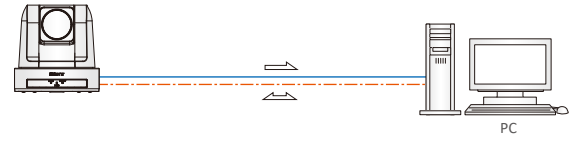

Sistem Konfigürasyonları

Yazılım Tabanlı Video Konferans Sistemleri ve UCC Sistemleri SRG-120DU